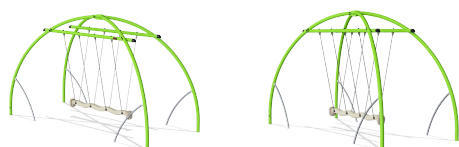

M984

CocoWawe Pendulum Swings

CocoWawe pendulum swings. HDG/Lime green & chain suspension

Gruppe	KLASSISCHES SPIEL
Kategorie	Schaukeln
Optimales Alter der Nutzer	6 - 15
Max. freie Fallhöhe (cm)	179
Gerätehöhe (cm)	363
Fallraum	22.9 m2

SOCIALIZE

SWING

INCLUSIVE

M98401
*179cm
**363cm
***22.9m²
1:100

M98401
1:100

* = Max. freie Fallhöhe.
** = Gesamthöhe des Gerätes.

Gewicht / schwerstes Teil	kg.	Montage (Arbeitskräfte)	Person(en)
Benötigter Beton	NaN m ³	Montage (Arbeitsstunden)	Std.
Anzahl Fundamente	NaN	Aushub	NaN m ³