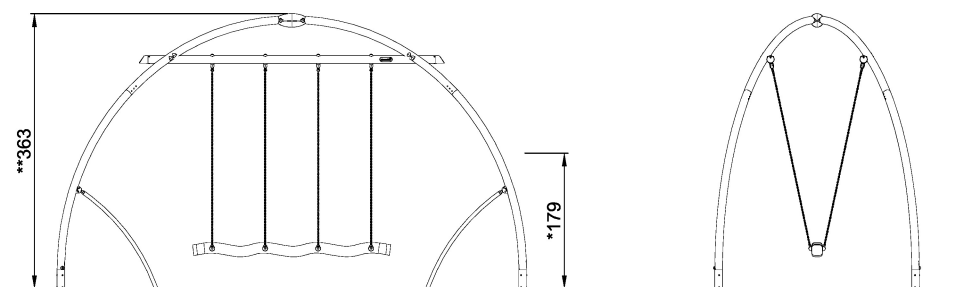

M984

CocoWawe Pendulum Swings

CocoWawe pendulum swings. HDG/Lime green & chain suspension

Gruppe	KLASSISCHES SPIEL
Kategorie	Schaukeln
Optimales Alter der Nutzer	6 - 15
Max. freie Fallhöhe (cm)	179
Gerätehöhe (cm)	363
Fallraum	22.9 m2

SOCIALIZE

SWING

INCLUSIVE

M98401
*179cm
**363cm
***22.9m²
1:100

M98401
1:100

* = Max. freie Fallhöhe.
** = Gesamthöhe des Gerätes.

Gewicht / schwerstes Teil	kg.	Montage (Arbeitskräfte)	Person(en)
Benötigter Beton	NaN m ³	Montage (Arbeitsstunden)	Std.
Anzahl Fundamente	NaN	Aushub	NaN m ³