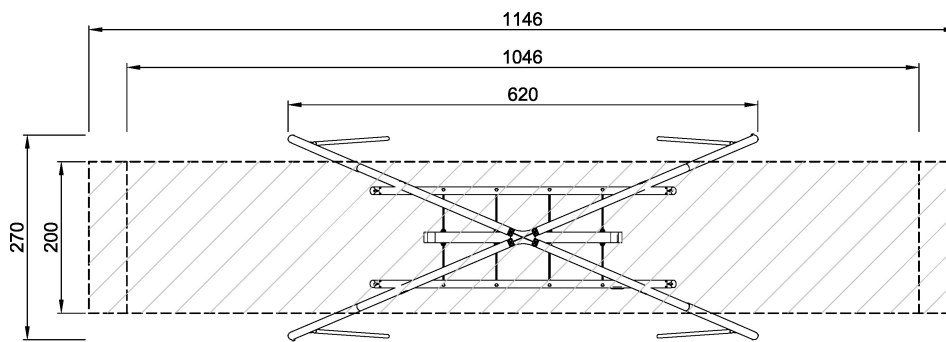

M984

CocoWawe Pendulum Swings

CocoWawe pendulum swings. HDG/Lime green & chain suspension

Gruppe	KLASSISCHES SPIEL
Kategorie	Schaukeln
Optimales Alter der Nutzer	6 - 15
Max. freie Fallhöhe (cm)	179
Gerätehöhe (cm)	363
Fallraum	22.9 m2

SOCIALIZE

SWING

INCLUSIVE

M98401
*179cm
**363cm
***22.9m²
1:100

M98401
1:100

* = Max. freie Fallhöhe.
** = Gesamthöhe des Gerätes.

Gewicht / schwerstes Teil	kg.	Montage (Arbeitskräfte)	Person(en)
Benötigter Beton	NaN m ³	Montage (Arbeitsstunden)	Std.
Anzahl Fundamente	NaN	Aushub	NaN m ³